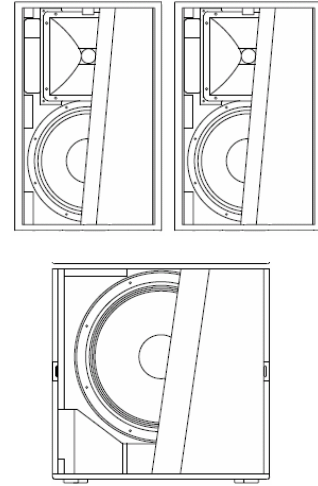

Standardset 2

Beispiel Fohhn XP4
1500W aktiv
1 Sub (18")
2 Top (12"/1,4")
bis 150 Personen

Zusatzlautsprecher

Beispiel Fohhn FP2
Aktiv (8"/1")
Akkubetrieb bis 10 Std.
Funkempfänger
z.B. Außenbereich, Nebenraum
Aufpreis