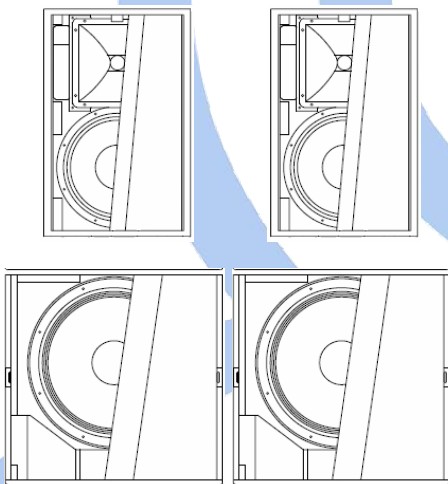

Powerset 1

Beispiel Fohhn XP4
3000W aktiv
bis 250 Personen
2 Sub (18")
2 Top (12"/1,4")
Aufpreis

Powerset 2

Beispiel Fohhn XP4
6000W aktiv
bis 400 Personen
4 Sub (18")
2 Top (12"/1,4")
Aufpreis

Weitere Systeme auf Anfrage